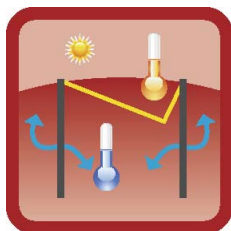

PERGOLAS BIOCLIMATIQUES

Kub

Structure design et protection

*Protection solaire
et apparence design.*

Nos pergolas sont fabriquées sur-mesures. Il est important que vous fassiez le bon choix dès le départ.

Protection solaire
et circulation d'air
naturelle.

Coffre design en
Aluminium extrudé
avec système de tension
permanente et capot
supérieur emboîtable.

Protection latérale contre
le soleil rasant grâce à un
store vertical motorisé de
hauteur 80 cm, qui s'ouvre
et oriente le store de
véranda en même temps.