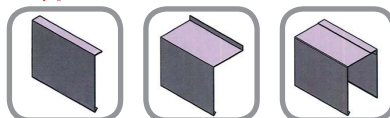

BRISES SOLEIL

COMME DES STORES VÉNITIENS MAIS EN PLUS ROBUSTES.

GAMME BSO

Protection solaire et thermique

Nos Brise-Soleil sont fabriqués sur mesure.

Il est important que vous fassiez le bon choix dès le départ.

3 types de caissons au choix

En Aluminium laqué, ils protègent le paquet de lamelles du vent et des intempéries, disponible avec ou sans joues latérales.

Motorisé ou Manuel ?
Manœuvre manuelle par treuil équipé d'un renvoi 45° ou 90° ou manœuvre motorisée conseillée pour un mouvement des lamelles tout en douceur.