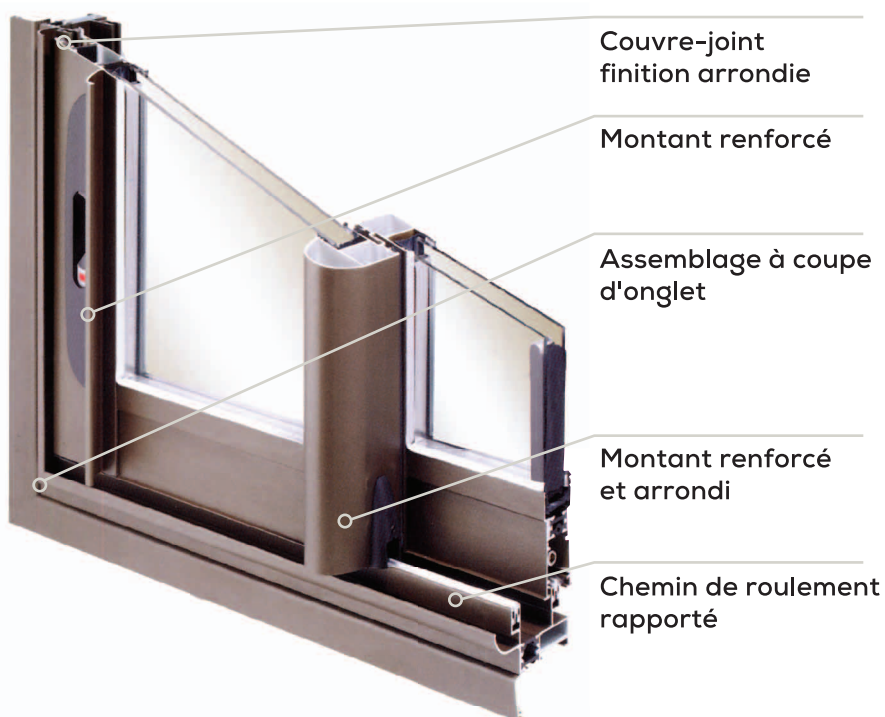

Gamme Prestige

Caractéristiques	Dormant 70 mm d'épaisseur Conforme RT 2012
Performances	A*4 / E*7B / V*B3 Coefficient Uw = 1,5 · Sw 0,38 / TL 58%
Éligible au Crédit d'Impôt	Oui
Vitrage de base	Double vitrage 4 x 16 x 4 BE 1,0 + Argon + WarmEdge
Coloris	21 couleurs + de couleurs en option
Dimensions en Standard, Sur-mesure, Rénovation	Oui
Options	Différents vitrages, différentes quincailleries, seuil PMR, aération, différentes couleurs, bi-coloration
Prestations de base	Serrure 4 poignée, poignée Sécustik®, double rupture de pont thermique, double galets Inox

POSSIBILITÉS /

Éligible au Crédit d'Impôt

Dans le respect des conditions
de la loi en vigueur.

NOUS, ON POSE !
Sur simple demande.

COIN RÉNO !
Fabrication Sur-Mesure, Rénovation.

**RÉGLEMENTATION
THERMIQUE 2012**

FABRIQUÉ EN **FRANCE**

Coefficient Uw = 1,5
Définit la performance
de l'isolation thermique
de votre baie vitrée.

Économie d'énergie

- ⊕ Double vitrage 4 x 16 x 4 BE 1,0
  + Argon + WarmEdge

Design

- ⊕ Poignées ergonomiques

Sécurisant

- ⊕ Serrure 4 points

Écologique, économique

- ⊕ BBC (Bâtiment Basse Consommation)

Toutes nos baies vitrées sont livrées avec quincaillerie.