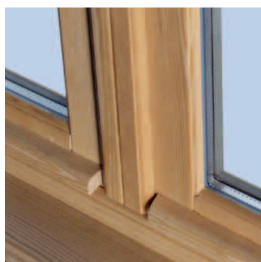

MENUISERIE EXTÉRIEURE

FENÊTRES et Portes-fenêtres

BOIS | **B** 68 mm

Gamme Douceur

Dormant

- ▶ Standard
- ▶ Sur-mesure
- ▶ Rénovation
- ▶ Dépose totale
- Nous consulter

Double vitrage 6 x 20 x 4
+ faible émissivité + WarmEdge

Dormant + Ouvrant 68 mm
d'épaisseur

Coefficient $U_w = 1,3$

ARGUMENTS TECHNIQUES ET COMMERCIAUX /

Poignée Aluminium :
de série couleur
champagne
autre couleur en option.

Détail de la partie
centrale et des jets
d'eau.

Détail du mécanisme
haut de l'oscillo-battant.

Détail de finition
d'assemblage.

Fenêtre 2 vantaux en position oscillo-battant.
Ce double système est particulièrement recommandé pour les cuisines et les salles de bains.