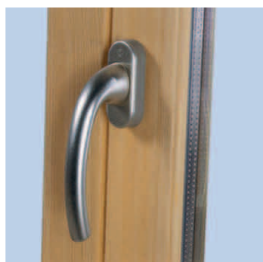

Dormant + Ouvrant 68 mm
d'épaisseur

Coefficient $U_w = 1,3$

ARGUMENTS TECHNIQUES ET COMMERCIAUX /

Poignée Aluminium :
de série couleur
champagne
autre couleur en option.

Détail de la partie
centrale et des jets
d'eau.

Détail du mécanisme
haut de l'oscillo-battant.

Détail de finition
d'assemblage.

Fenêtre 2 vantaux en position oscillo-battant.
Ce double système est particulièrement recommandé pour les cuisines et les salles de bains.