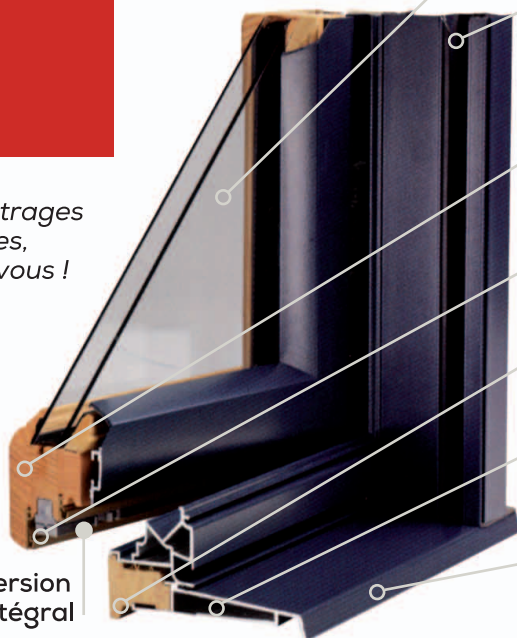

Ouvrant Bois 68 mm capoté  
d'Aluminium

Double-joint d'étanchéité EPDM

Dormant bois face intérieure

Profil Aluminium renforcé par  
plusieurs cloisons

Appui Aluminium 125 mm ou  
155 mm suivant isolation

Différents vitrages  
sont possibles,  
renseignez-vous !

Version Ouvrant caché  
Disponible uniquement  
sur châssis et croisée

Version  
Intégral

Toutes nos fenêtres sont livrées avec quincaillerie.

FENÊTRES BOIS - ALUMINIUM • 68 mm MIXTE

MENUISERIE EXTÉRIEURE