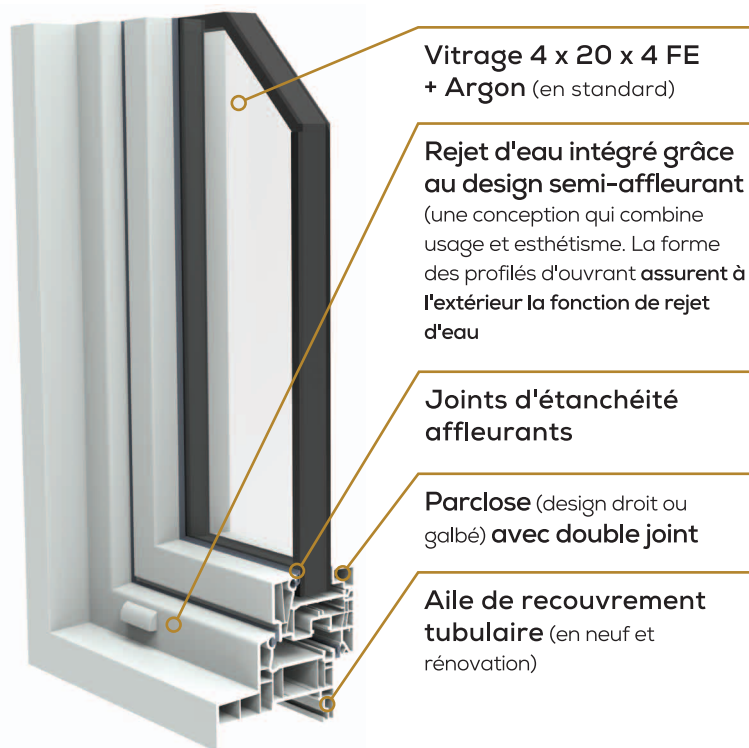

Gamme Prestige

Caractéristiques	Dormant 70 mm + Ouvrant 80 mm d'épaisseur 6 chambres
Performances	A*4 / E*7A / V*A2 Coefficient Uw = 1,2 w/m² · Coefficient Sw = 0,52 · TLw = 61%
Éligible au Crédit d'Impôt	Oui
Vitrage de base	Double vitrage 4 x 20 x 4 FEé + Argon + WarmEdge
Coloris	Blanc, beige, gris, Chêne doré, anthracite, acajou et plus de 30 couleurs supplémentaires
Dimensions en Standard, Sur-mesure, Rénovation	Oui
Options	Différents vitrages, différentes formes, aération, différentes quincailleries
Prestations de base	Ouvrant à la française, plus oscillant battant, poignée centrée Sécustik®, triple vitrage

POSSIBILITÉS /

Éligible au Crédit d'Impôt

Dans le respect des conditions de la loi en vigueur.

NOUS, ON POSE !
Sur simple demande.

COIN RÉNO'!
Fabrication Sur-Mesure, Rénovation.

**RÉGLEMENTATION
THERMIQUE 2012**

FABRIQUÉ EN **FRANCE**

Coefficient Uw = 1,2 W/m²
Ultra isolant
Définit la performance de l'isolation thermique de votre fenêtre.

Forte économie d'énergie, faible émissivité

Ⓢ Double vitrage 4 x 20 x 4 BE + Argon + WarmEdge

Esthétique

Ⓢ Battue arrondie, poignée centrée

Pratique

Ⓢ Oscillo-battant

Toutes nos fenêtres sont livrées avec quincaillerie.