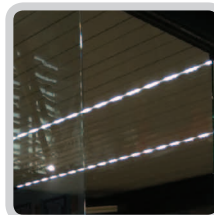

FABRIQUÉ EN FRANCE

Pour les dimensions, les armatures ou autres modèles de toiles, nous consulter.

Lames orientables

Structure design et technologique

Fixation des pieds cachés dans les poteaux, aucune vis apparentes

Pose murale avec stores verticaux

Pergolas bioclimatiques / OPEN

Lames orientables en Aluminium extrudées thermolaquées, de 238 x 45 mm, orientables jusqu'à 160° pour une maîtrise parfaite de l'ensoleillement de votre terrasse. Pilotées par télécommande.