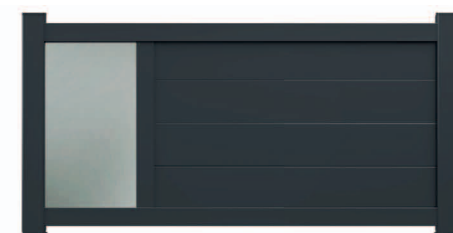

Clôtures / Aluminium

AG36-01
Lames 200 et tôle décorative

AG38
Tubes 100 mm ajouré

AG52
Tubes persienne 150 mm

AG11
Tubes 70 mm

AG13
Tubes 70 mm

AG49
Tubes 18 mm - Tôle

AG25
Vitrage sablé