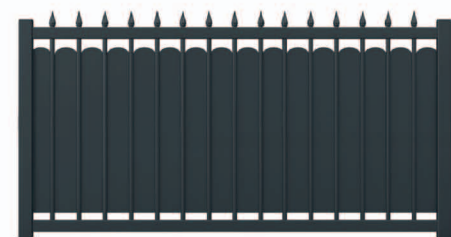

Clôtures / Aluminium

AG36-01
Lames 200 et tôle décorative

AG38
Tubes 100 mm ajouré

AG52
Tubes persienne 150 mm

AG11
Tubes 70 mm

AG13
Tubes 70 mm

AG49
Tubes 18 mm - Tôle

AG25
Vitrage sablé