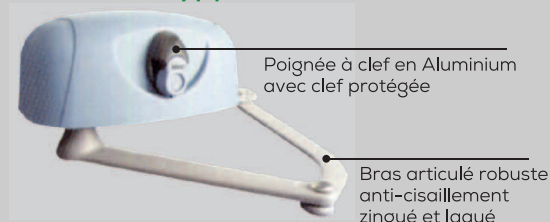

Modèle Hyppo

Poignée à clef en Aluminium avec clef protégée

Bras articulé robuste anti-cisaillement zingué et laqué