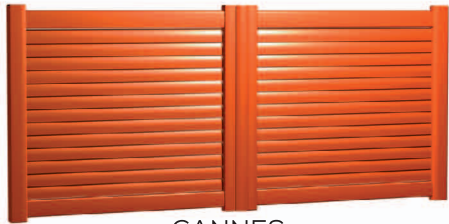

Laquage thermolaqué label Qualicoat
Plus esthétique
Sans traverses / Remplissage droit ou fougères

Portails pleins
/ Aluminium

CANNES
Brise-vent