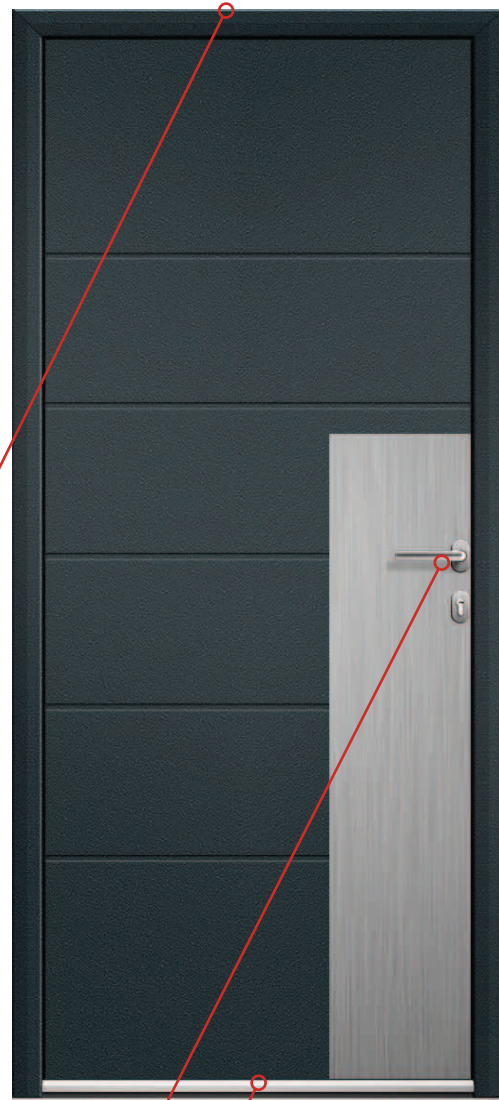

MENUISERIE EXTÉRIEURE

PORTES D'ENTRÉE

ALUMINIUM CONTEMPORAIN | GAR

SUR-MESURE
STORE + MENUISERIE

Gamme
Linéa

Dormant

- ▶ Standard
- ▶ Sur-mesure
- ▶ Rénovation
- ▶ Dépose totale
- Nous consulter

KAY

H.215 x 90 cm

+
**de sécurité
et solidité**

Dormant 63 mm d'épaisseur

Serrure type à crochet
6 points de verrouillage

Seuil anodisé

ARGUMENTS TECHNIQUES ET COMMERCIAUX /

- Ouvrant monobloc de 65 ou 85 mm
- Paumelle 3D, antidégondage
- Serrure type à crochet 6 points
- Barillet sécurité 5 clefs
- Seuil anodisé 16,5 mm à rupture de pont thermique

COLORIS /

 **Personnalisable à vos couleurs**

→ Nous consulter

Toutes nos portes sont livrées sans poignées, ni heurtoirs, ni aucune autre quincaillerie.

Gamme Linéa

Caractéristiques	Dormant 63 mm d'épaisseur Ouvrant monobloc de 65 ou 85 mm
Performances	Coefficient $U_w = 1,20$
Éligible au Crédit d'Impôt	Non
Vitrage de base	Serrure type à crochet 6 points, barillet sécurité 5 clefs Paumelle 3D, antidégondage
Coloris	Couleurs de base : Blanc 9010, Anthracite 7016 Options : Toutes les couleurs du RAL
Dimensions en Standard, Sur-mesure, Rénovation	Oui
Options	Différents vitrages, différentes quincailleries, seuil PMR, aération, différentes couleurs, galet Inox
Prestations de base	Seuil anodisé 16,5 mm à rupture de pont thermique