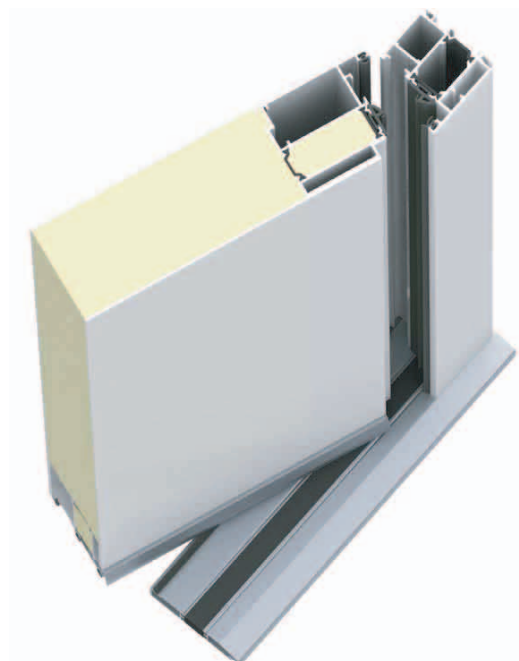

Gamme Linéa

Caractéristiques	Dormant 63 mm d'épaisseur Ouvrant monobloc de 65 ou 85 mm
Performances	Coefficient $U_w = 1,20$
Éligible au Crédit d'Impôt	Non
Vitrage de base	Serrure type à crochet 6 points, barillet sécurité 5 clefs Paumelle 3D, antidégondage
Coloris	Couleurs de base : Blanc 9010, Anthracite 7016 Options : Toutes les couleurs du RAL
Dimensions en Standard, Sur-mesure, Rénovation	Oui
Options	Différents vitrages, différentes quincailleries, seuil PMR, aération, différentes couleurs, galet Inox
Prestations de base	Seuil anodisé 16,5 mm à rupture de pont thermique

POSSIBILITÉS /

NOUS, ON POSE !
Sur simple demande.

COIN RÉNO'!
Fabrication Sur-Mesure, Rénovation.

**RÉGLEMENTATION
THERMIQUE 2012**

Coefficient $U_d = 1,20$

Définit la performance de l'isolation thermique de votre porte.

Technicité

- Ⓧ Dormant 63 mm d'épaisseur
  Ouvrant monobloc de 65 ou 85 mm

Isolant

- Ⓧ Coefficient $U_w = 1,20$

Sécurisant

- Ⓧ Serrure 6 points

Toutes nos portes sont livrées sans poignées, ni heurtoirs, ni aucune autre quincaillerie.