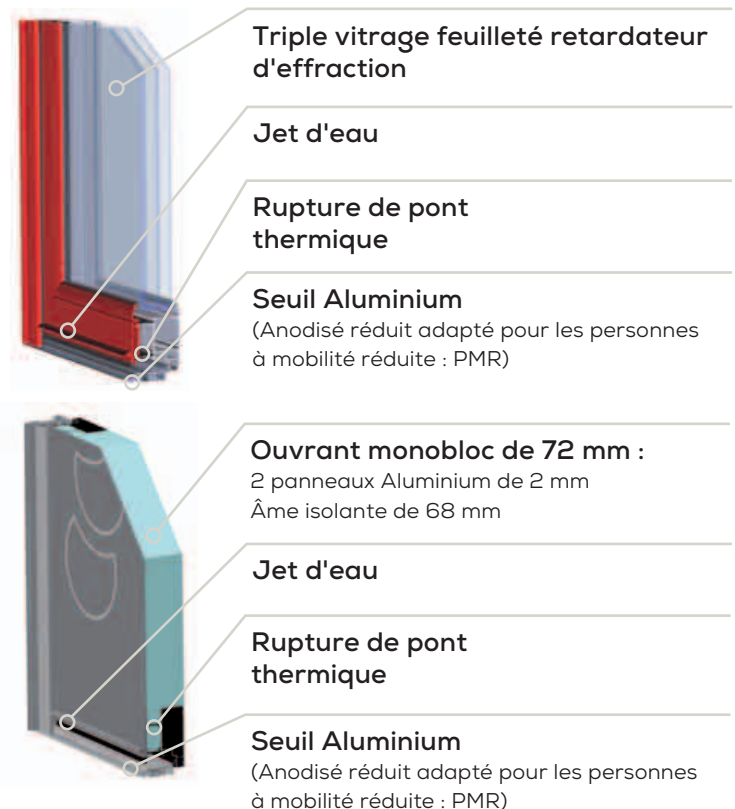

Technicité

Ⓛ Ouvrant monobloc de 72 mm

Isolant

Ⓛ Coefficient Ud < 1,60

Sécurisant

Ⓛ Serrure 4 points

Toutes nos portes sont livrées sans poignées, ni heurtoirs, ni aucune autre quincaillerie.

CRISTALLIN
H.215 x 90 cm